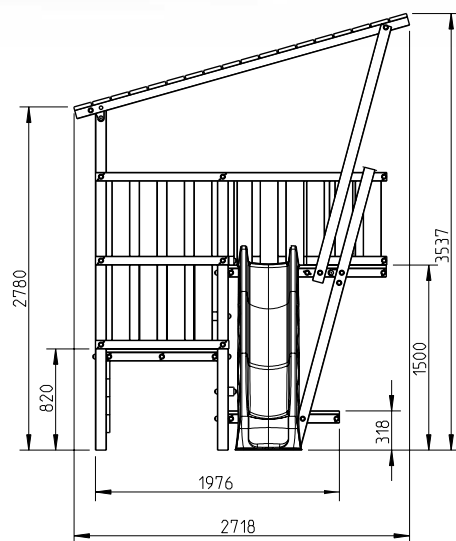

White Rhino

Benelux
ONLY FOR
THE NETHERLANDS

SAFETY AREA

VEILIGHEIDZONE | ESPACE DE SÉCURITÉ | SICHERHEITZONE | ZONA DE SEGURIDAD | ZONA DI SICUREZZA | STREFA BEZPIECZEŃSTWA

- dimensions may vary depending on used wood section
- maten kunnen afwijken naargelang de gebruikte houtmaten
- les tailles peuvent varier en fonction des dimensions de bois utilisées
- Maße können je nach verwendetem Holzschnitt variieren
- las dimensiones pueden variar dependiendo de la sección de madera
- le dimensioni possono variare a seconda della sezione di legno
- wymiary mogą się różnić w zależności od elementów drewnianych

	- fall height - valhoogte - hauteur de chute - Fallhöhe - altura de caída - altezza di caduta - wysokość upadku	- max number of users - maximum aantal gebruikers - nombre maximal d'utilisateurs - maximale Anzahl von Benutzern - Número máximo de usuarios - numero massimo di utenti - maksymalna ilość użytkowników	- age group - leeftijdsgroep - groupe d'âge - Altersgruppe - Rango de edad - fascia di età - grupa wiekowa
safari	<1500	13	3-12