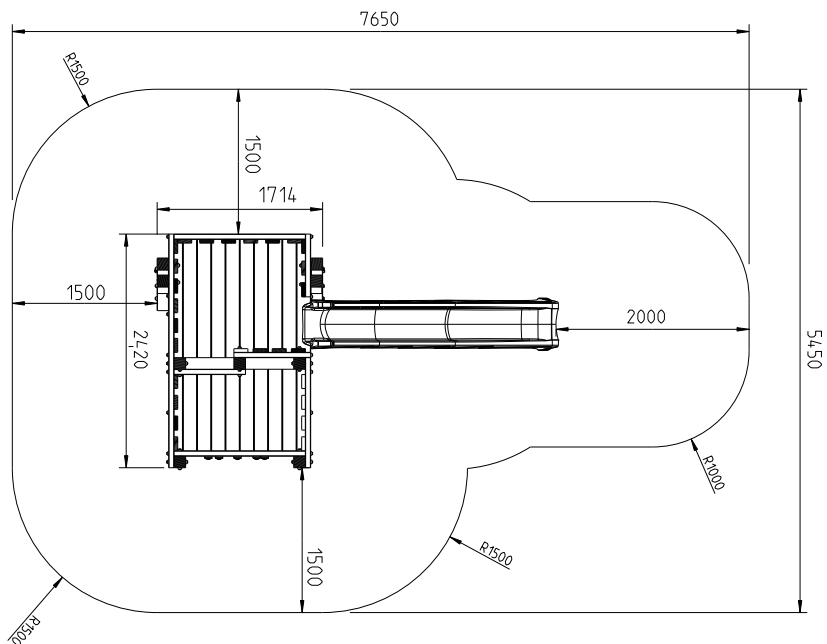

White Rhino

Benelux
ONLY FOR
THE NETHERLANDS

SAFETY AREA

VEILIGHEIDZONE | ESPACE DE SÉCURITÉ | SICHERHEITZONE | ZONA DE SEGURIDAD | ZONA DI SICUREZZA | STREFA BEZPIECZEŃSTWA

- dimensions may vary depending on used wood section
- maten kunnen afwijken naargelang de gebruikte houtmaten
- les tailles peuvent varier en fonction des dimensions de bois utilisées
- Maße können je nach verwendetem Holzschnitt variieren
- las dimensiones pueden variar dependiendo de la sección de madera
- le dimensioni possono variare a seconda della sezione di legno
- wymiary mogą się różnić w zależności od elementów drewnianych

	- fall height - valhoogte - hauteur de chute - Fallhöhe - altura de caída - altezza di caduta - wysokość upadku	- max number of users - maximum aantal gebruikers - nombre maximal d'utilisateurs - maximale Anzahl von Benutzern - Número máximo de usuarios - numero massimo di utenti - maksymalna ilość użytkowników	- age group - leeftijdsgroep - groupe d'âge - Altersgruppe - Rango de edad - fascia di età - grupa wiekowa
safari	<1500	13	3-12