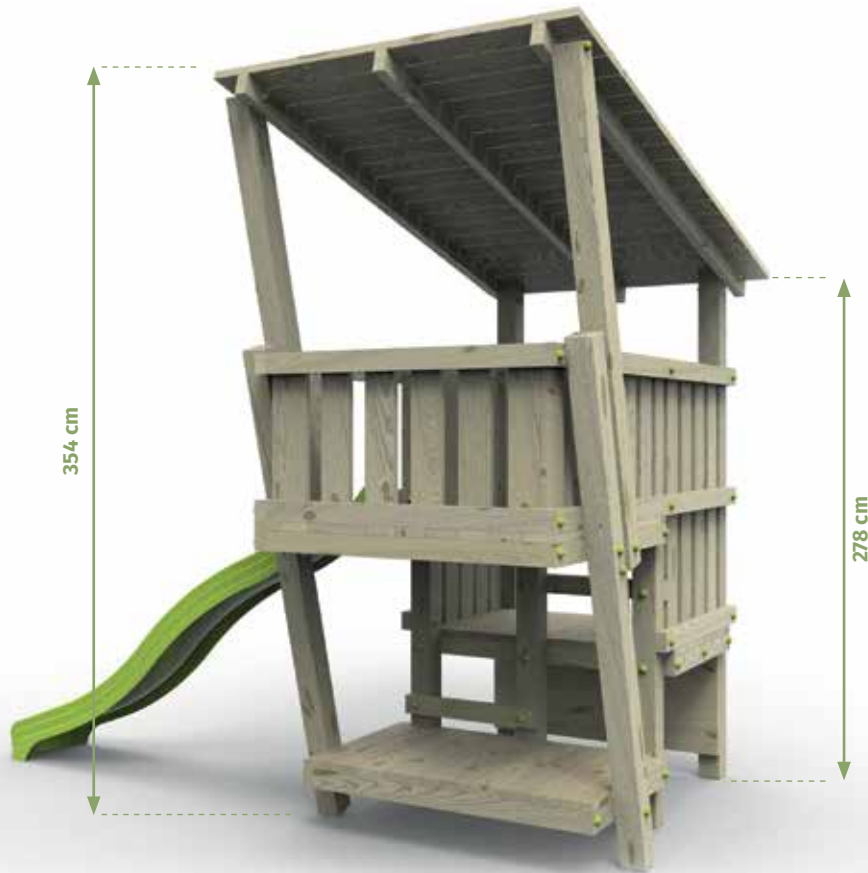

White Rhino

Benelux
ONLY FOR
THE NETHERLANDS

SAFETY AREA

VEILIGHEIDZONE | ESPACE DE SÉCURITÉ | SICHERHEITZONE | ZONA DE SEGURIDAD | ZONA DI SICUREZZA | STREFA BEZPIECZEŃSTWA

- dimensions may vary depending on used wood section
- maten kunnen afwijken naargelang de gebruikte houtmaten
- les tailles peuvent varier en fonction des dimensions de bois utilisées
- Maße können je nach verwendetem Holzschnitt variieren
- las dimensiones pueden variar dependiendo de la sección de madera
- le dimensioni possono variare a seconda della sezione di legno
- wymiary mogą się różnić w zależności od elementów drewnianych

	- fall height - valhoogte - hauteur de chute - Fallhöhe - altura de caída - altezza di caduta - wysokość upadku	- max number of users - maximum aantal gebruikers - nombre maximal d'utilisateurs - maximale Anzahl von Benutzern - Número máximo de usuarios - numero massimo di utenti - maksymalna ilość użytkowników	- age group - leeftijdsgroep - groupe d'âge - Altersgruppe - Rango de edad - fascia di età - grupa wiekowa
safari	<1500	13	3-12