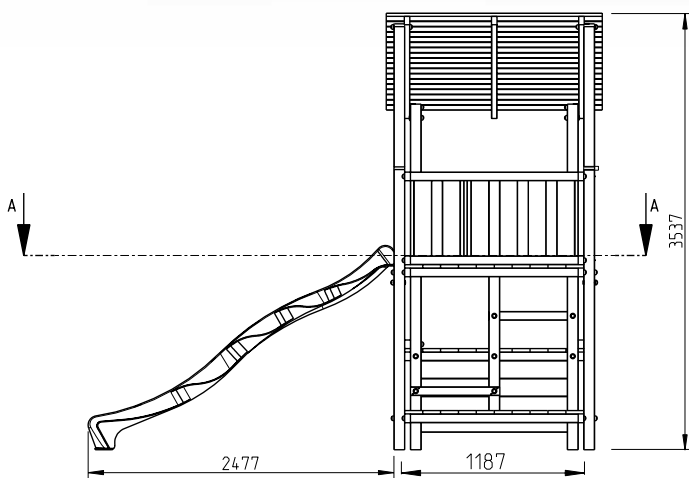

White Rhino

Benelux
ONLY FOR
THE NETHERLANDS

SAFETY AREA

VEILIGHEIDZONE | ESPACE DE SÉCURITÉ | SICHERHEITZONE | ZONA DE SEGURIDAD | ZONA DI SICUREZZA | STREFA BEZPIECZEŃSTWA

- dimensions may vary depending on used wood section
- maten kunnen afwijken naargelang de gebruikte houtmaten
- les tailles peuvent varier en fonction des dimensions de bois utilisées
- Maße können je nach verwendetem Holzschnitt variieren
- las dimensiones pueden variar dependiendo de la sección de madera
- le dimensioni possono variare a seconda della sezione di legno
- wymiary mogą się różnić w zależności od elementów drewnianych

	- fall height - valhoogte - hauteur de chute - Fallhöhe - altura de caída - altezza di caduta - wysokość upadku	- max number of users - maximum aantal gebruikers - nombre maximal d'utilisateurs - maximale Anzahl von Benutzern - Número máximo de usuarios - numero massimo di utenti - maksymalna ilość użytkowników	- age group - leeftijdsgroep - groupe d'âge - Altersgruppe - Rango de edad - fascia di età - grupa wiekowa
safari	<1500	13	3-12