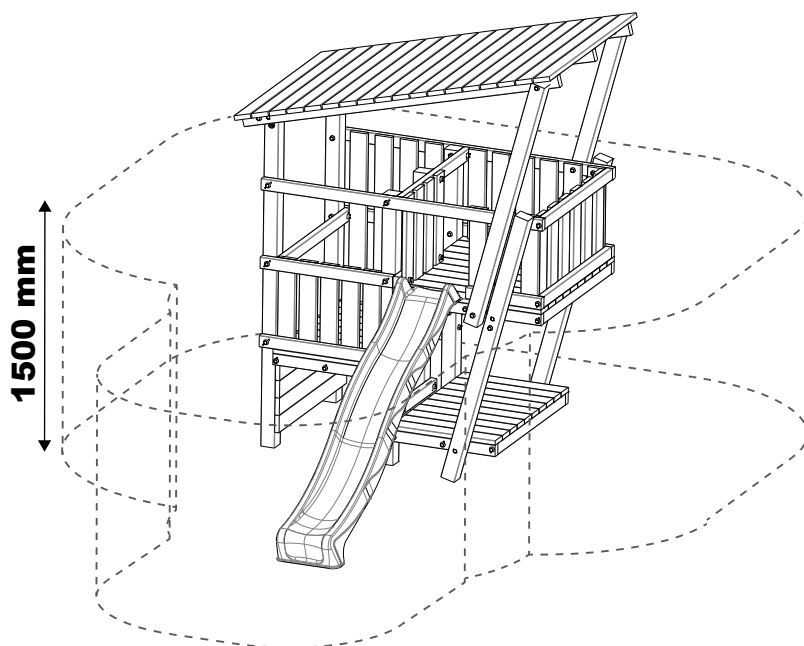

White Rhino

Benelux
ONLY FOR
THE NETHERLANDS

SAFETY AREA

VEILIGHEIDZONE | ESPACE DE SÉCURITÉ | SICHERHEITZONE | ZONA DE SEGURIDAD | ZONA DI SICUREZZA | STREFA BEZPIECZEŃSTWA

- dimensions may vary depending on used wood section
- maten kunnen afwijken naargelang de gebruikte houtmaten
- les tailles peuvent varier en fonction des dimensions de bois utilisées
- Maße können je nach verwendetem Holzschnitt variieren
- las dimensiones pueden variar dependiendo de la sección de madera
- le dimensioni possono variare a seconda della sezione di legno
- wymiary mogą się różnić w zależności od elementów drewnianych

	- fall height - valhoogte - hauteur de chute - Fallhöhe - altura de caída - altezza di caduta - wysokość upadku	- max number of users - maximum aantal gebruikers - nombre maximal d'utilisateurs - maximale Anzahl von Benutzern - Número máximo de usuarios - numero massimo di utenti - maksymalna ilość użytkowników	- age group - leeftijdsgroep - groupe d'âge - Altersgruppe - Rango de edad - fascia di età - grupa wiekowa
safari	<1500	13	3-12